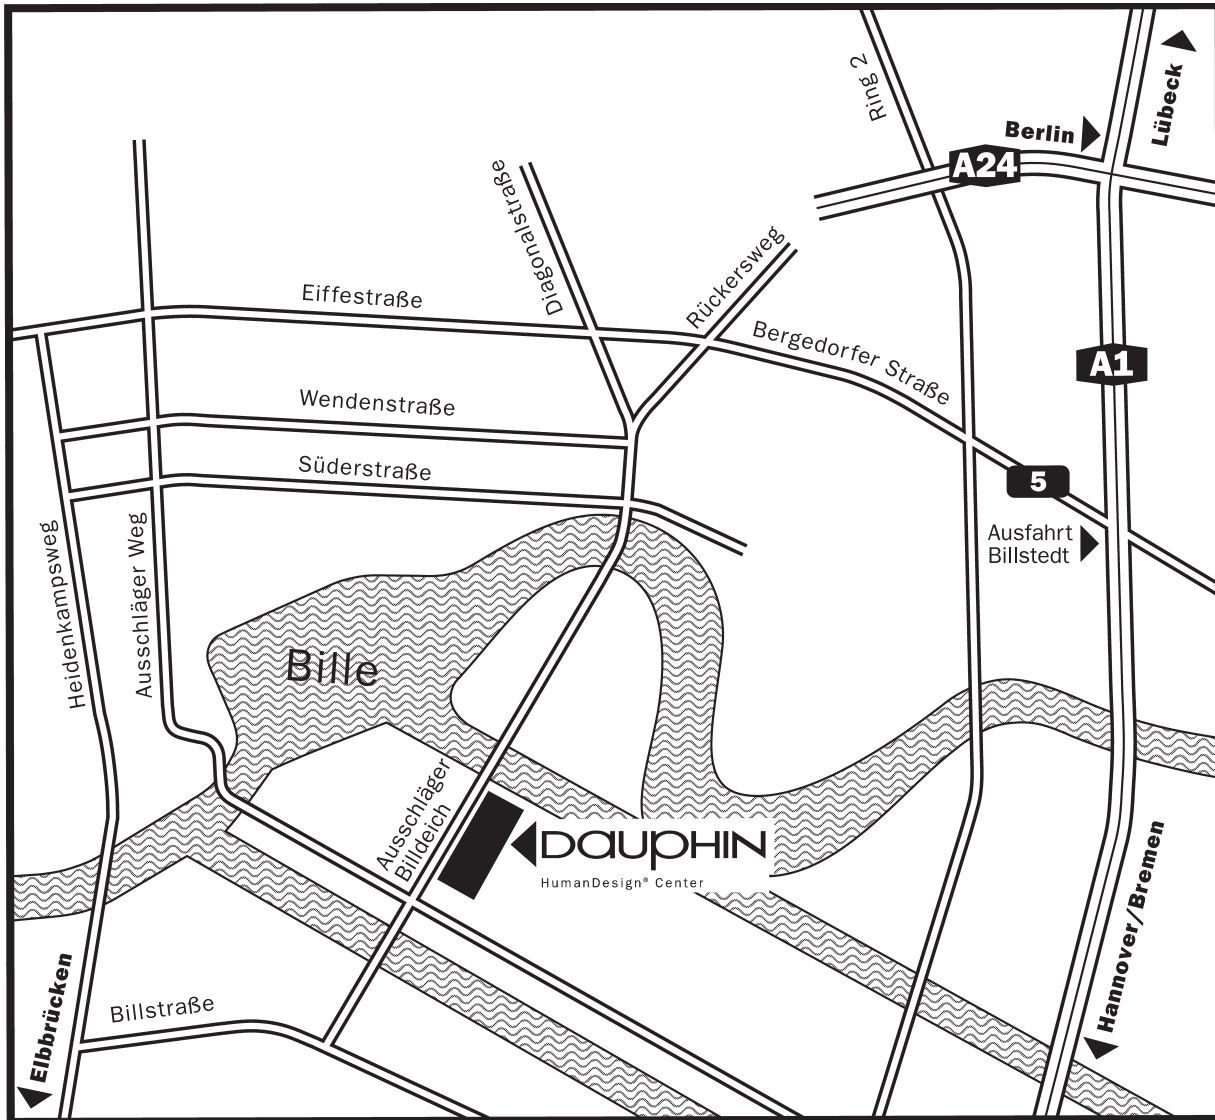

Viele Wege, ein Ziel

Anfahrtsskizze

Dauphin HumanDesign® Center Hamburg, Ausschläger Billdeich 48, **D-20539 Hamburg**/Germany,
Telefon +49 (0) 40 - 78 07 48 - 600, **Telefax** +49 (0) 40 - 78 07 48 - 609, **Internet** www.dauphin-group.com,
E-Mail d hdc.hamburg@dauphin.de

DAUPHIN

HumanDesign® Group

Ihre Richtung stimmt ...

Wenn Sie über die **A7 aus Richtung Husum/Kiel** kommen:

Bis zur Abfahrt Hamburg/Bahrenfeld – Richtung Zentrum. Geradeaus bis zur Stresemannstraße – Ost-West-Straße – Nordkanalstraße – Eiffestraße – rechts ab in den Ausschläger Weg – links ab Ausschläger Billdeich.

Wenn Sie über die **A24 aus Richtung Lübeck/Berlin** kommen:

Bis zur Abfahrt HH-Billstedt – Richtung Zentrum – Verlängerung Eiffestraße – links in den Ausschläger Weg – links ab Ausschläger Billdeich.

Wenn Sie über die **A1 aus Richtung Hannover/Bremen** kommen: