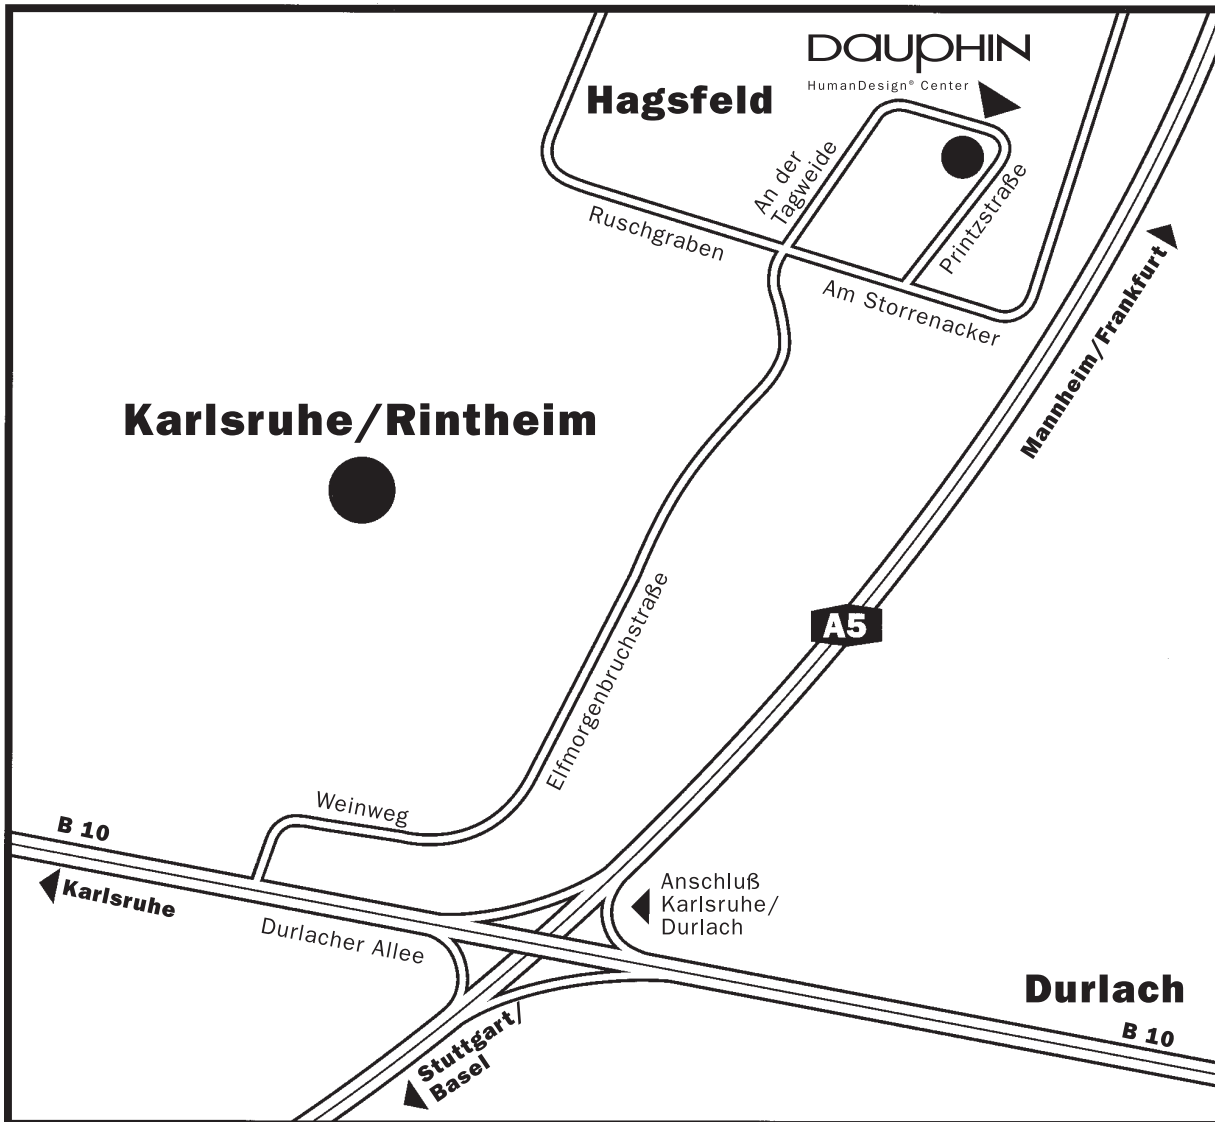

Viele Wege, ein Ziel

Anfahrtsskizze

Dauphin HumanDesign® Center Karlsruhe, Printzstraße 13, **D-76139 Karlsruhe**/Germany,
Telefon +49 (0) 7 21 - 6 25 21 20, **Telefax** +49 (0) 7 21 - 61 64 83, **Internet** www.dauphin-group.com,
E-Mail dhdc.karlsruhe@dauphin.de

DAUPHIN

HumanDesign® Group